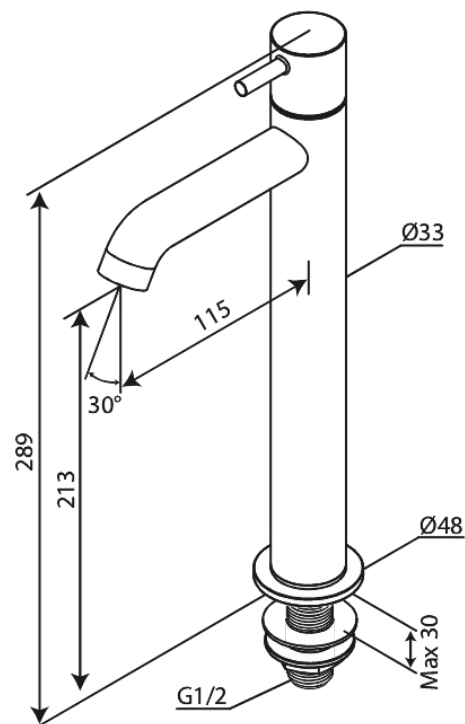

Lumi

Bateria umywalkowa podwyższona

Kod: 488706100
Wykończenie: Matowa czerń
Seria: Lumi

EAN: 5708516853312

FM Mattsson Denmark ApS
Hvidkærvej 48, 5250 Odense SV

Tel.: 508 953 956 biuro@fmmattssongroup.com