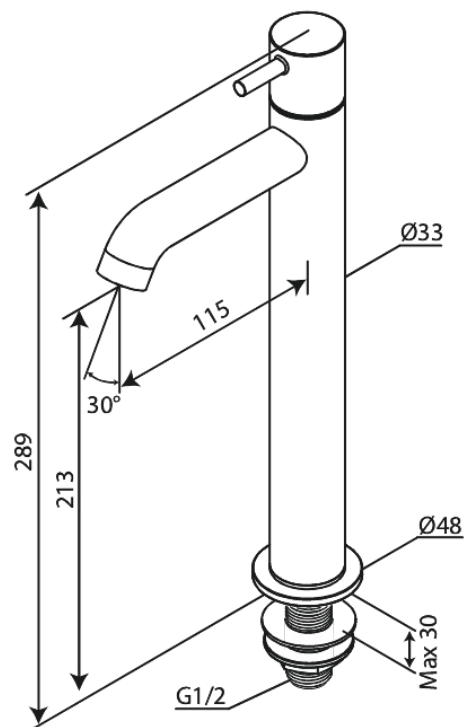

# Bateria umywalkowa podwyższona

Nr art. 488706100  
Wykończenie: Matowa czerń  
Seria: Lumi

EAN 5708516853312

FM Mattsson Denmark ApS  
Hvidkærvej 48, 5250 Odense SV

Tel.: 508 953 956 [biuro@fmmattssongroup.com](mailto:biuro@fmmattssongroup.com)