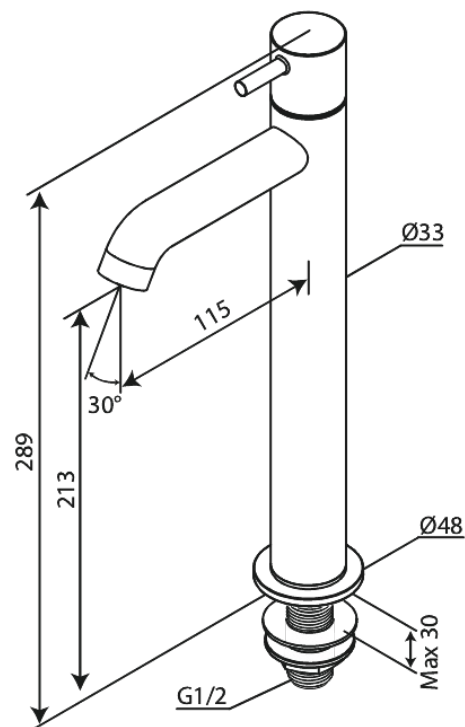

Lumi

Bateria umywalkowa podwyższona

Kod: 488707900
Wykończenie: Szorstkowany mosiądz
Seria: Lumi

EAN: 5708516853329

FM Mattsson Denmark ApS
Hvidkærvej 48, 5250 Odense SV

Tel.: 508 953 956 biuro@fmmattssongroup.com