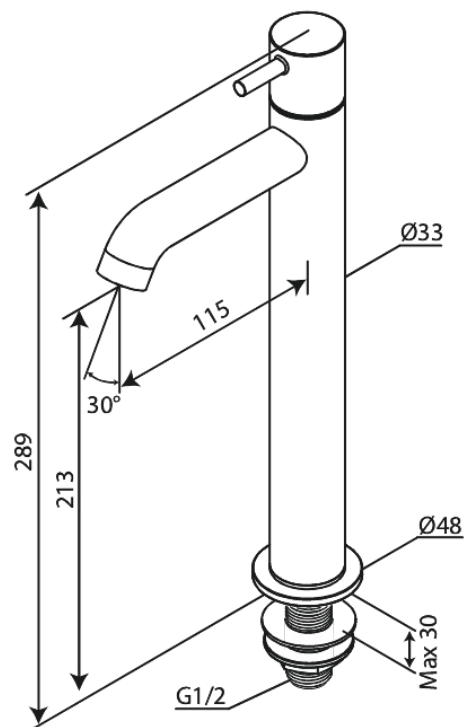

# Bateria umywalkowa podwyższona

Nr art. 488707900  
Wykończenie: Szorstkowany miedź  
Seria: Lumi

EAN 5708516853329

FM Mattsson Denmark ApS  
Hvidkærvej 48, 5250 Odense SV

Tel.: 508 953 956 [biuro@fmmattssongroup.com](mailto:biuro@fmmattssongroup.com)