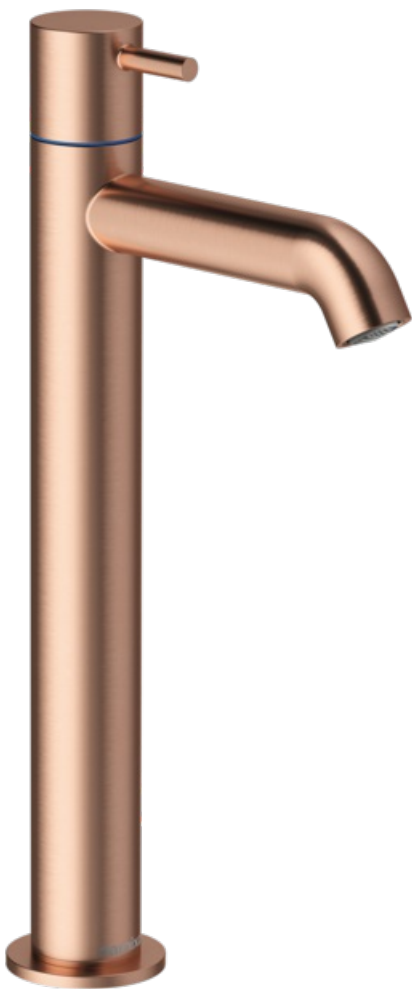

Lumi

Bateria umywalkowa podwyższona

Nr art. 488708700
Wykończenie: Szczotkowana miedź
Seria: Lumi

EAN 5708516853336

FM Mattsson Denmark ApS
Hvidkærvej 48, 5250 Odense SV

Tel.: 508 953 956 biuro@fmmattssongroup.com