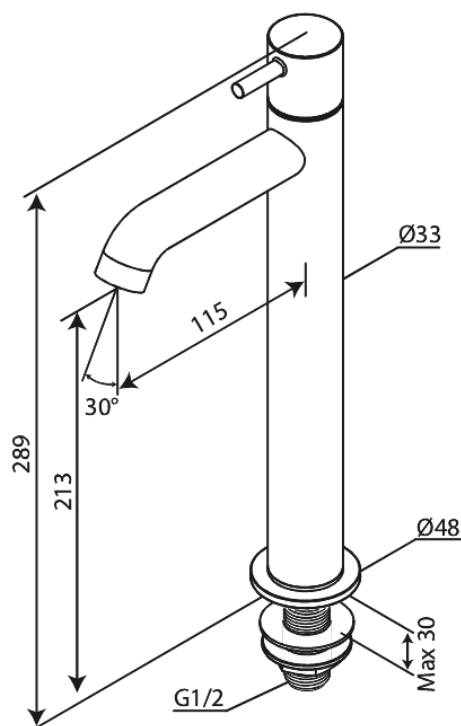

Lumi

Bateria umywalkowa podwyższona

Kod: 488708700
Wykończenie: Szczotkowana miedź
Seria: Lumi

EAN: 5708516853336

FM Mattsson Denmark ApS
Hvidkærvej 48, 5250 Odense SV

Tel.: 508 953 956 biuro@fmmattssongroup.com