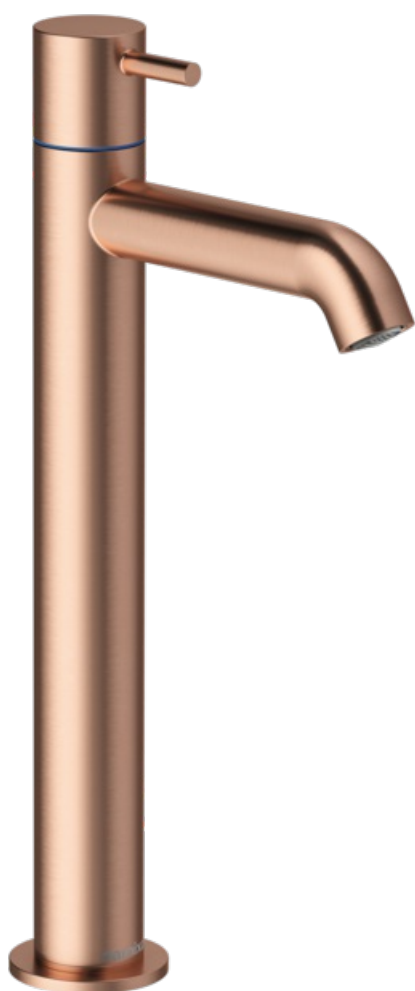

Lumi

Bateria umywalkowa podwyższona

Kod: 488708700
Wykończenie: Szczotkowana miedź
Seria: Lumi

EAN: 5708516853336

FM Mattsson Denmark ApS
Hvidkærvej 48, 5250 Odense SV

Tel.: 508 953 956 biuro@fmmattssongroup.com