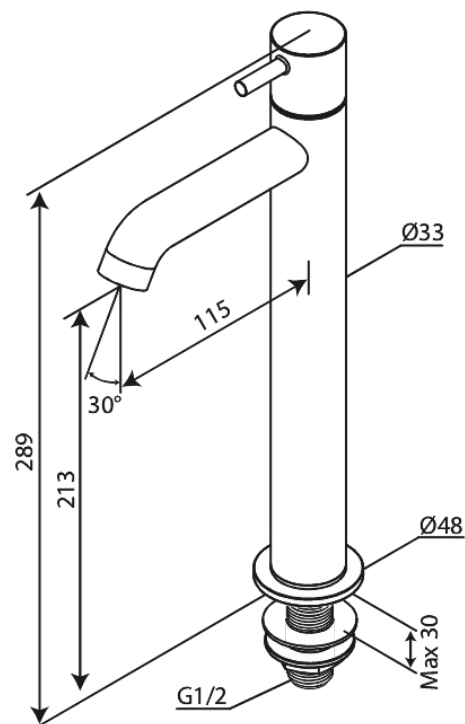

Lumi

Bateria umywalkowa podwyższona

Nr art. 488708700
Wykończenie: Szczotkowana miedź
Seria: Lumi

EAN 5708516853336

FM Mattsson Denmark ApS
Hvidkærvej 48, 5250 Odense SV

Tel.: 508 953 956 biuro@fmmattssongroup.com