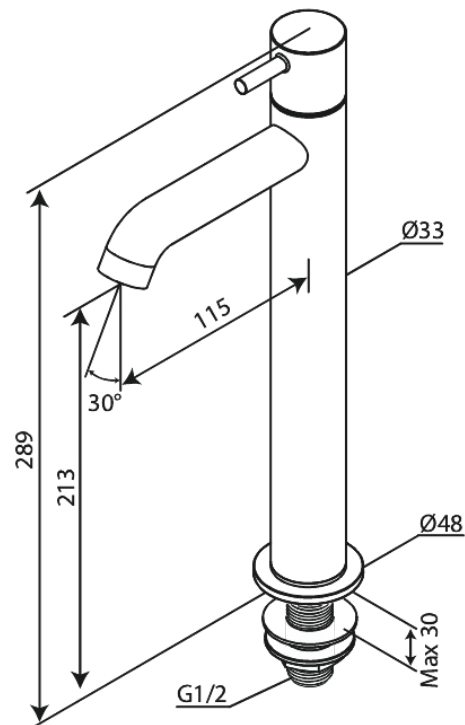

Lumi

Bateria umywalkowa podwyższona

Kod: 488708800
Wykończenie: Szorstkowany brąz
Seria: Lumi

EAN: 5708516853343

FM Mattsson Denmark ApS
Hvidkærvej 48, 5250 Odense SV

Tel.: 508 953 956 biuro@fmmattssongroup.com