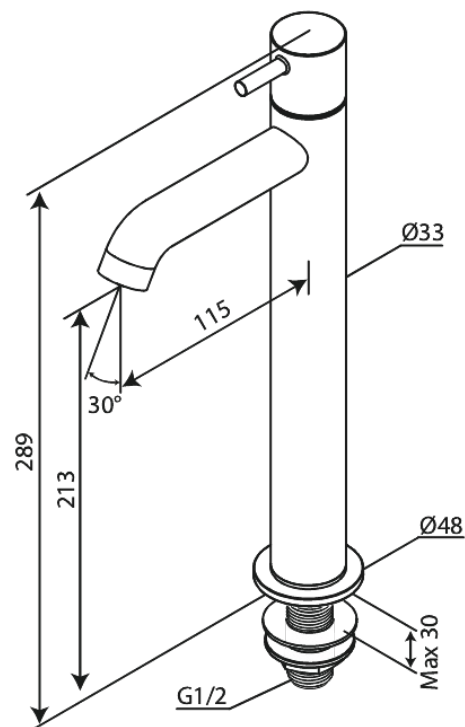

Lumi

Bateria umywalkowa podwyższona

Nr art. 488708800
Wykończenie: Szorstkowany brąz
Seria: Lumi

EAN 5708516853343

FM Mattsson Denmark ApS
Hvidkærvej 48, 5250 Odense SV

Tel.: 508 953 956 biuro@fmmattssongroup.com