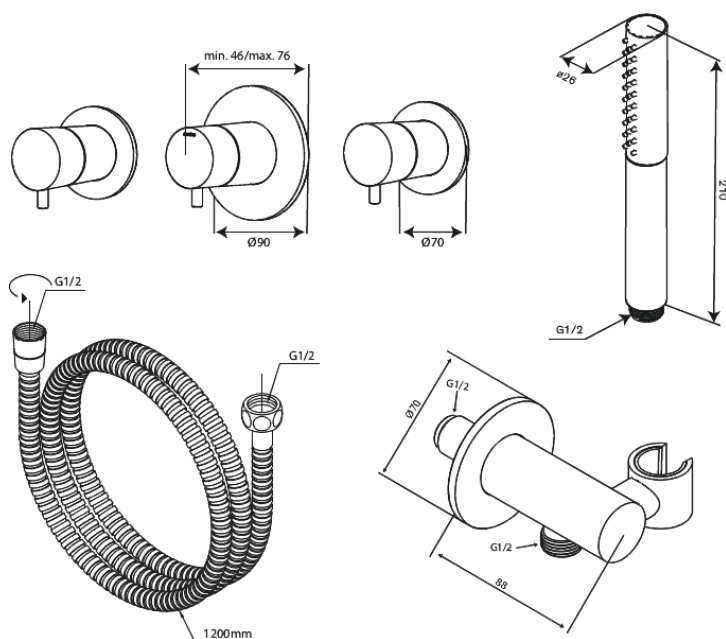

Iris

BS 1

Nr art. 570757900
Wykończenie: Szrotkowany mosiądz
Seria: Iris

EAN 5708516853879

Opis produktu:

Przepływ wody max. 6l/min
Metalowy element maskujący i uchwyt
Słuchawka prysznicowa z 3 funkcjami strumienia
Przyłącze prysznicowe z elastycznym uchwytem
na słuchawkę
Wąż prysznicowy 120 cm