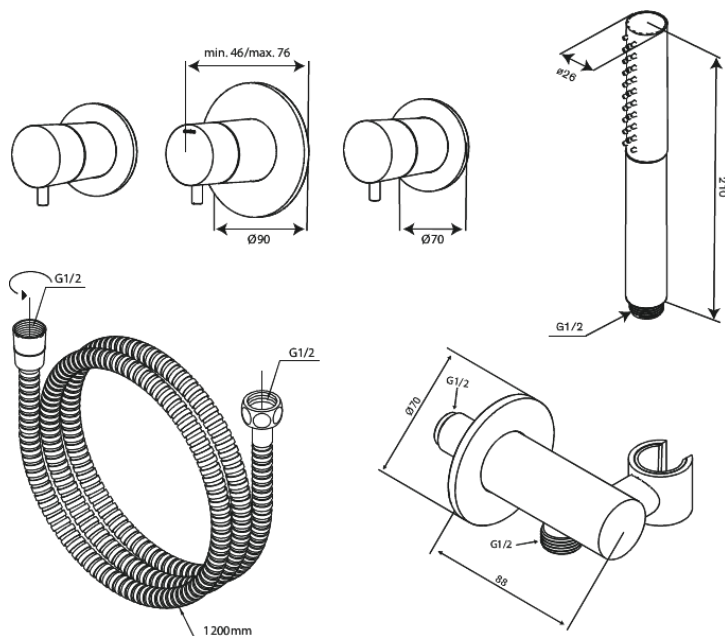

Iris

BS 1

Nr art. 570758700
Wykończenie: Szorstkowana miedź
Seria: Iris

EAN 5708516853886

Opis produktu:

Przepływ wody max. 6l/min
Metalowy element maskujący i uchwyt
Słuchawka prysznicowa z 3 funkcjami strumienia
Przyłącze prysznicowe z elastycznym uchwytem
na słuchawkę
Wąż prysznicowy 120 cm