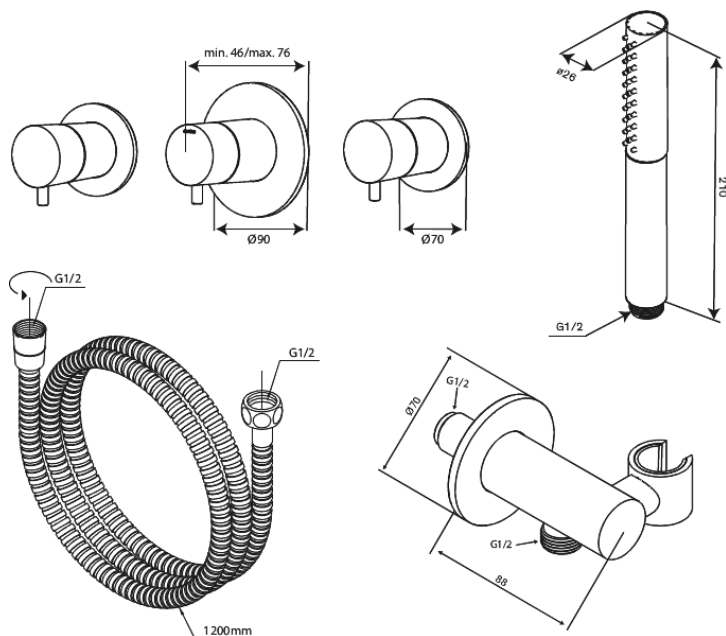

Iris

BS 1

Nr art. 570758800
Wykończenie: Szrotkowany brąz
Seria: Iris

EAN 5708516853893

Opis produktu:

Przepływ wody max. 6l/min
Metalowy element maskujący i uchwyt
Słuchawka prysznicowa z 3 funkcjami strumienia
Przyłącze prysznicowe z elastycznym uchwytem
na słuchawkę
Wąż prysznicowy 120 cm