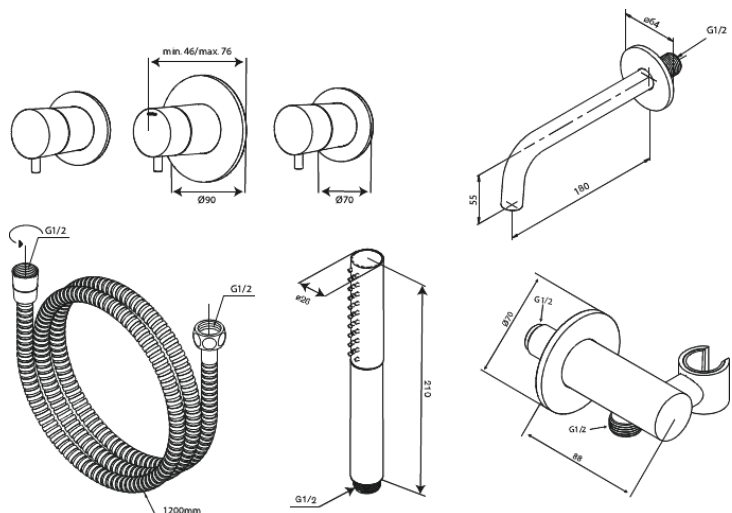

Iris

BS 2

Nr art. 570744600
Wykończenie: Stal
Seria: Iris

EAN 5708516853916

Opis produktu:

Metalowy element maskujący i uchwyt
Bath spout 18 cm
Słuchawka prysznicowa z 3 funkcjami strumienia
Przyłącze prysznicowe z elastycznym uchwytem
na słuchawkę
Wąż prysznicowy 120 cm