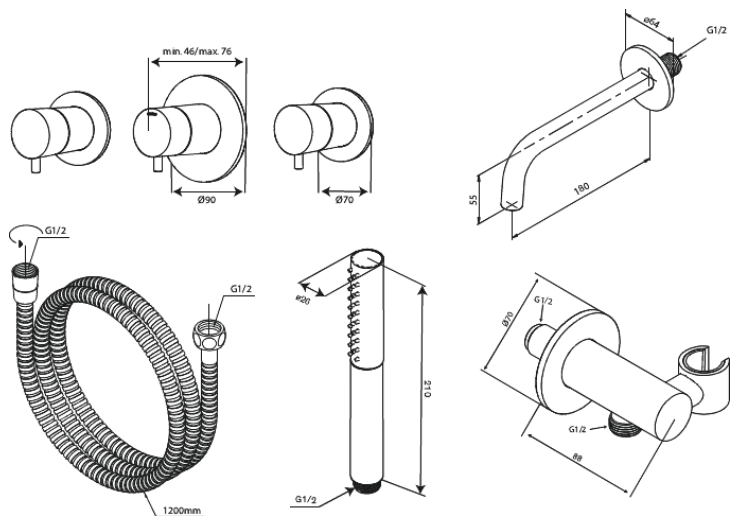

## BS 2

Nr art. 570745500  
Wykończenie: Szorstkowany grafit  
Seria: Iris

EAN 5708516853923

### Opis produktu:

Metalowy element maskujący i uchwyt  
Bath spout 18 cm  
Słuchawka prysznicowa z 3 funkcjami strumienia  
Przyłącze prysznicowe z elastycznym uchwytem  
na słuchawkę  
Wąż prysznicowy 120 cm