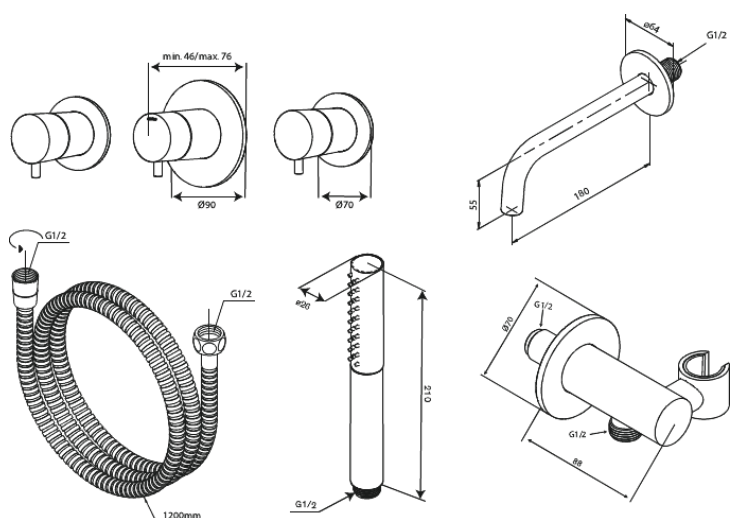

## BS 2

Nr art. 570747900  
Wykończenie: Szorstkowany mosiądz  
Seria: Iris

EAN 5708516853930

### Opis produktu:

Metalowy element maskujący i uchwyt  
Bath spout 18 cm  
Słuchawka prysznicowa z 3 funkcjami strumienia  
Przyłącze prysznicowe z elastycznym uchwytem  
na słuchawkę  
Wąż prysznicowy 120 cm