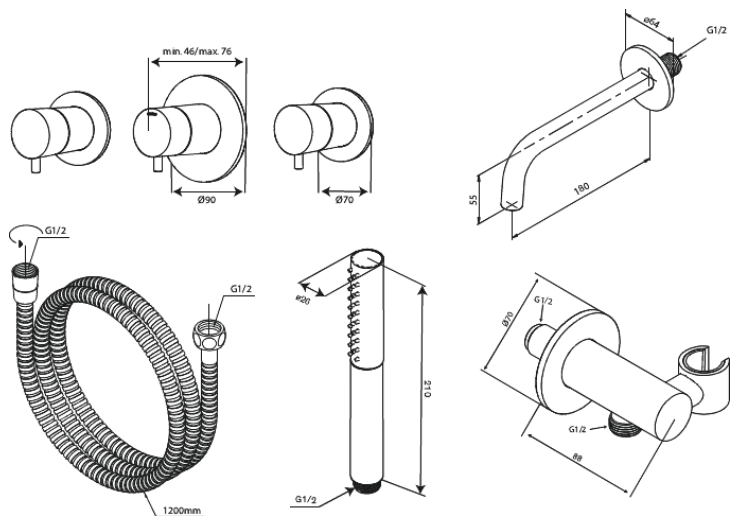

Iris

BS 2

Nr art. 570748700
Wykończenie: Szorstkowana miedź
Seria: Iris

EAN 5708516853947

Opis produktu:

Metalowy element maskujący i uchwyt
Bath spout 18 cm
Słuchawka prysznicowa z 3 funkcjami strumienia
Przyłącze prysznicowe z elastycznym uchwytem
na słuchawkę
Wąż prysznicowy 120 cm