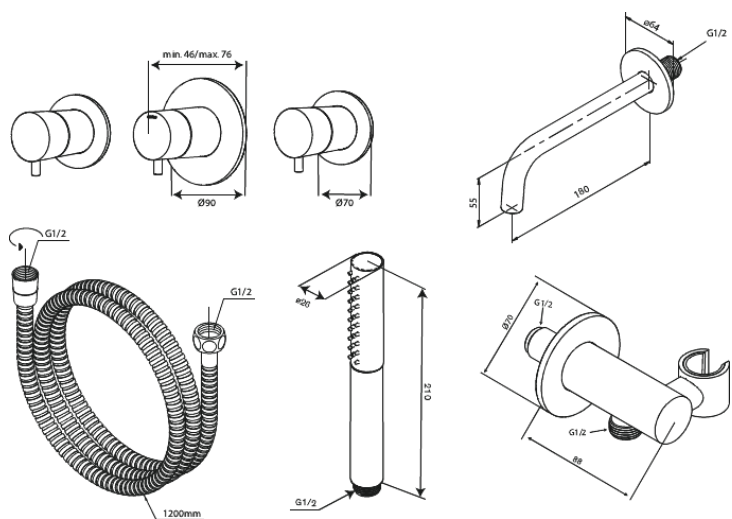

Iris

BS 2

Nr art. 570748800
Wykończenie: Szrotkowany brąz
Seria: Iris

EAN 5708516853954

Opis produktu:

Metalowy element maskujący i uchwyt
Bath spout 18 cm
Słuchawka prysznicowa z 3 funkcjami strumienia
Przyłącze prysznicowe z elastycznym uchwytem
na słuchawkę
Wąż prysznicowy 120 cm