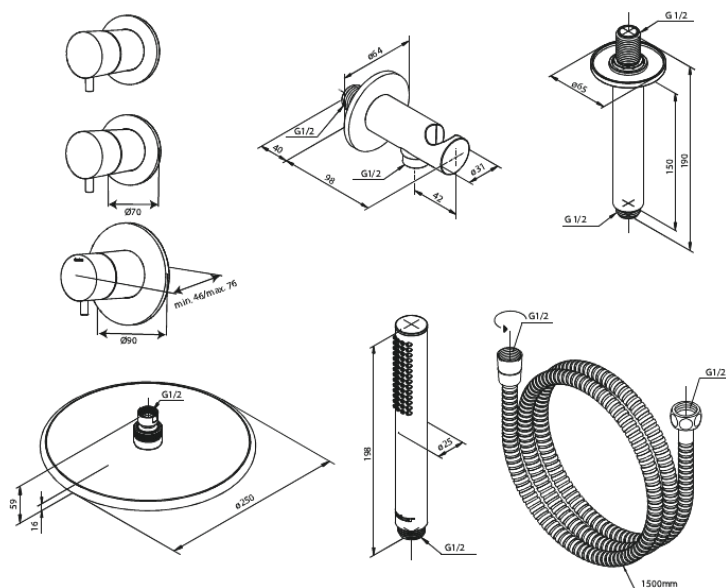

Silhouet

Silhouet XS 2 Podtynkowy termostaticzny zestaw prysznicowy

Nr art. 570448800
Wykończenie: Szczotkowany brąz
Seria: Silhouet

EAN 5708516854029

Opis produktu:

Metalowy element maskujący i uchwyt
W zestawie deszczownica, słuchawka prysznicowa i wąż prysznicowy
Przepływ wody przez deszczownicę max 9l/min.,
przez słuchawkę prysznicową max. 9l/min

Atrybuty

FM Mattsson Denmark ApS
Hvidkærvej 48, 5250 Odense SV

Tel.: 508 953 956 biuro@fmmattsongroup.com

Mere information på <https://damixa.pl>

damixa