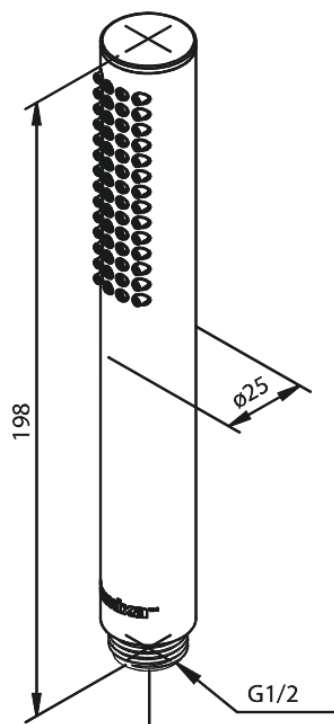

Silhouet Tube

Nr art. 766648800
Wykończenie: Szczotkowany brąz
Seria: Silhouet

EAN 5708516854036

Opis produktu:

Rub-Clean

Atrybuty

FM Mattsson Denmark ApS
Hvidkærvej 48, 5250 Odense SV

Tel.: 508 953 956 biuro@fmmattssongroup.com