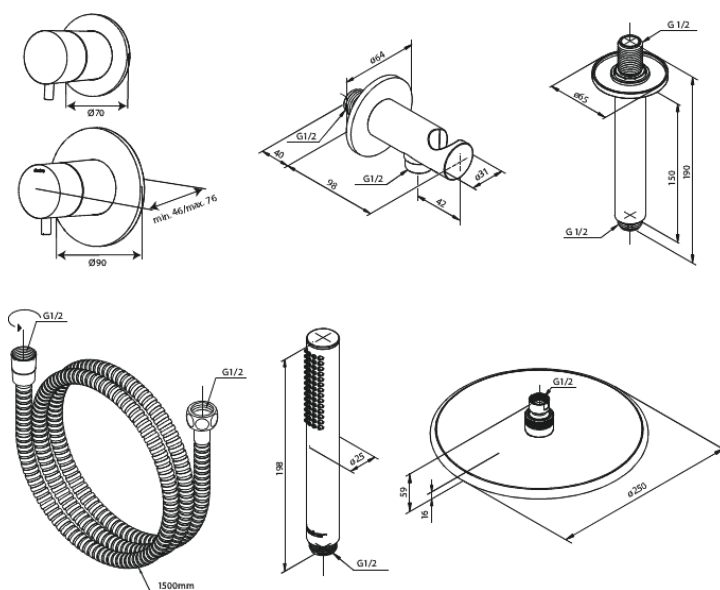

Silhouet

Silhouet DS 2 Podtynkowy termostaticzny zestaw prysznicowy

Nr art. 570488800
Wykończenie: Szczotkowany brąz
Seria: Silhouet

EAN 5708516854159

Opis produktu:

Metalowy element maskujący i uchwyt
W zestawie deszczownica, słuchawka prysznicowa i wąż prysznicowy
Przepływ wody przez deszczownicę max 9l/min.,
przez słuchawkę prysznicową max. 9l/min
Głębokość zabudowy (min. 75mm. - max. 105mm)

Atrybuty

FM Mattsson Denmark ApS
Hvidkærvej 48, 5250 Odense SV

Tel.: 508 953 956 biuro@fmmattssongroup.com

Mere information på <https://damixa.pl>

damixa