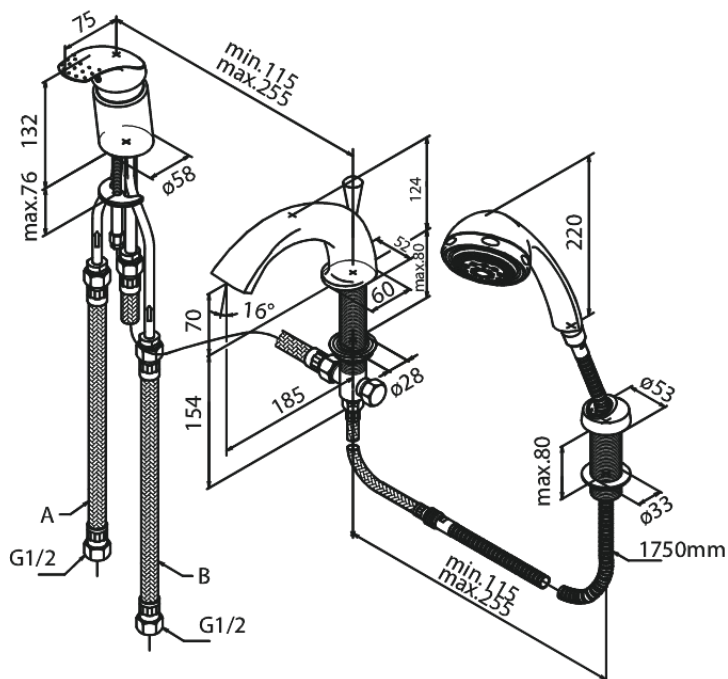

FM Mattsson Denmark ApS
Hvidkærvej 48, 5250 Odense SV

Tel.: 508 953 956 biuro@fmmattssongroup.com

Mere information på <https://damixa.pl>

damixa