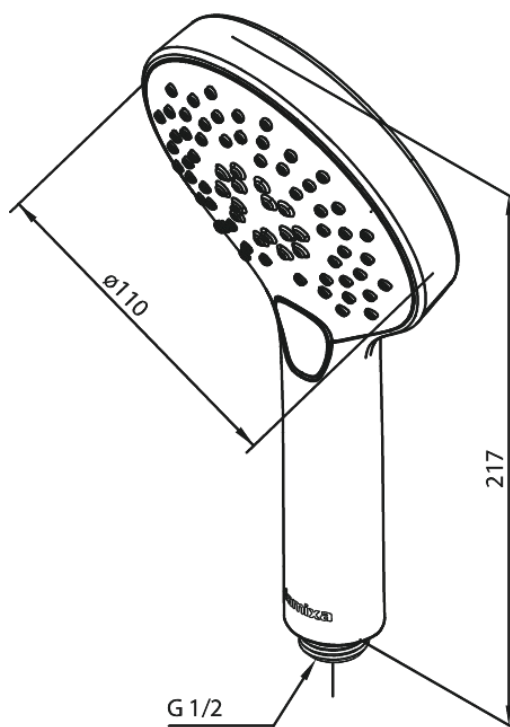

Silhouet

Słuchawki prysznicowe

Nr art. 766868800
Wykończenie: Szczotkowany brąz
Seria: Silhouet

EAN 5708516854234

Opis produktu:

Przepływ wody max. 9l/min
3 rodzaje strumienia

Atrybuty

FM Mattsson Denmark ApS
Hvidkærvej 48, 5250 Odense SV

Tel.: 508 953 956 biuro@fmmattssongroup.com

Mere information på <https://damixa.pl>

damixa