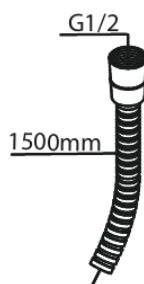

FM Mattsson Denmark ApS
Hvidkærvej 48, 5250 Odense SV

Tel.: 508 953 956 biuro@fmmattssongroup.com

Mere information på <https://damixa.pl>

damixa