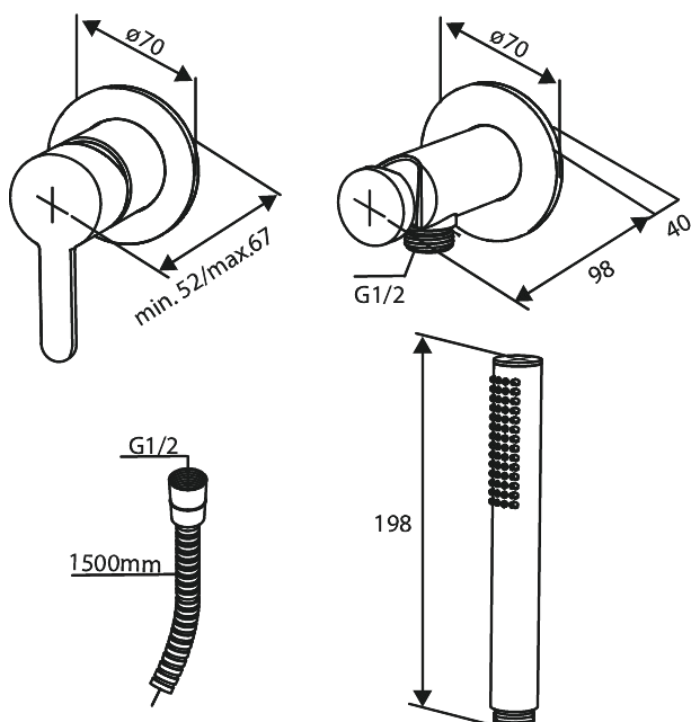

Silhouet

JEDNOUCHWYTOWA PODTYNKOWA BATERIA PRYSZNICOWA, 1-DROŻNA

Nr art. 741108800
Wykończenie: Szorstkowany brąz
Seria: Silhouet

EAN 5708516854272

Opis produktu:

Metalowa rozeta, wylewka i uchwyt
1 rodzaj strumienia
Podłączenie węża prysznicowego 1/2"
Głowica ceramiczna

Atrybuty

FM Mattsson Denmark ApS
Hvidkærvej 48, 5250 Odense SV

Tel.: 508 953 956 biuro@fmmattssongroup.com

Mere information på <https://damixa.pl>

damixa