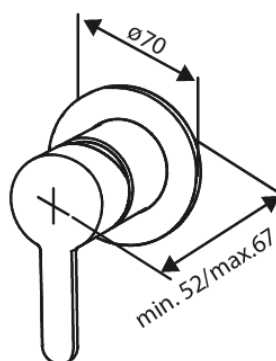

FM Mattsson Denmark ApS
Hvidkærvej 48, 5250 Odense SV

Tel.: 508 953 956 biuro@fmmattssongroup.com

Mere information på <https://damixa.pl>

damixa