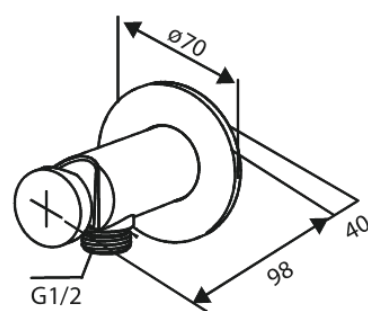

FM Mattsson Denmark ApS
Hvidkærvej 48, 5250 Odense SV

Tel.: 508 953 956 biuro@fmmattssongroup.com

Mere information på <https://damixa.pl>

damixa