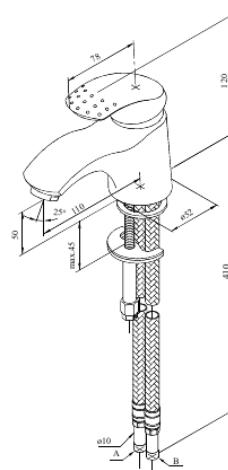

FM Mattsson Denmark ApS
Hvidkærvej 48, 5250 Odense SV

Tel.: 508 953 956 biuro@fmmattsongroup.com

Mere information på <https://damixa.pl>

damixa