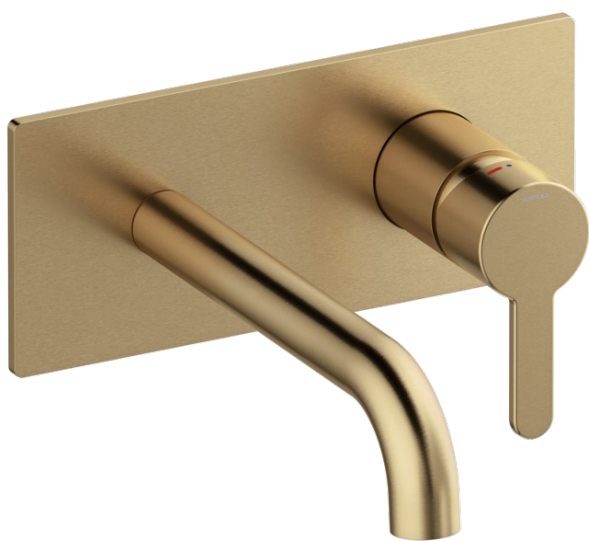

Silhouet

# SILHOUET Zestaw elementów zewnętrznych z wylewką podtynkowej baterii umywalkowej (180mm)

Nr art. 746258800  
Wykończenie: Szczotkowany brąz  
Seria: Silhouet

EAN 5708516854319

## Opis produktu:

Głębokość zabudowy (min. 63mm - max. 78mm)  
Metalowa rozeta, wylewka i uchwyt  
Water consumption max.5 l/min