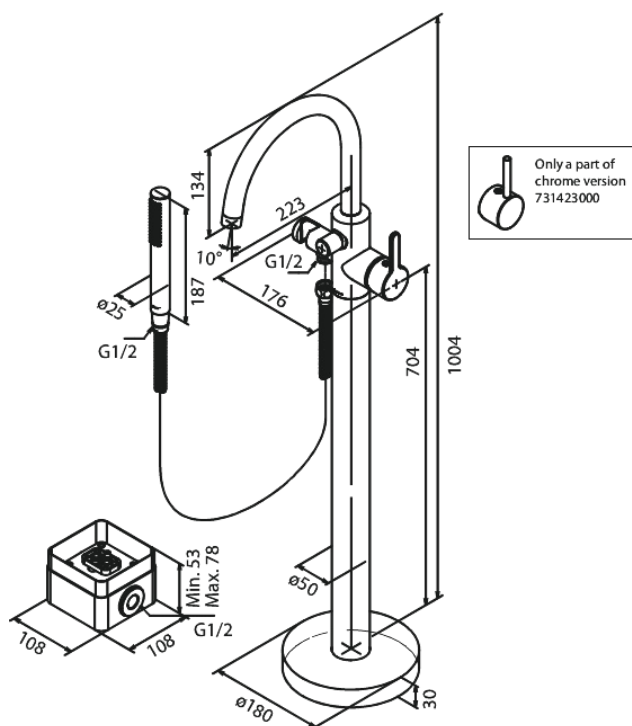

Atrybuty

FM Mattsson Denmark ApS
Hvidkærvej 48, 5250 Odense SV

Tel.: 508 953 956 biuro@fmmattsongroup.com

Mere information på <https://damixa.pl>

damixa