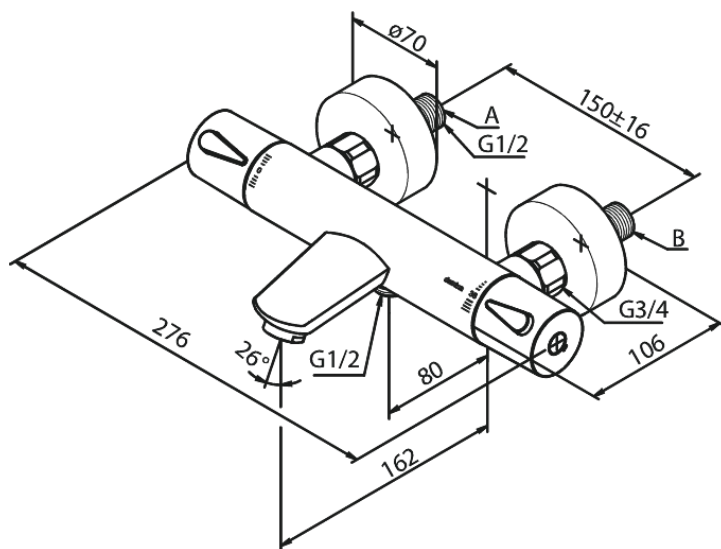

FM Mattsson Denmark ApS
Hvidkærvej 48, 5250 Odense SV

Tel.: 508 953 956 biuro@fmmattsongroup.com

Mere information på <https://damixa.pl>

damixa