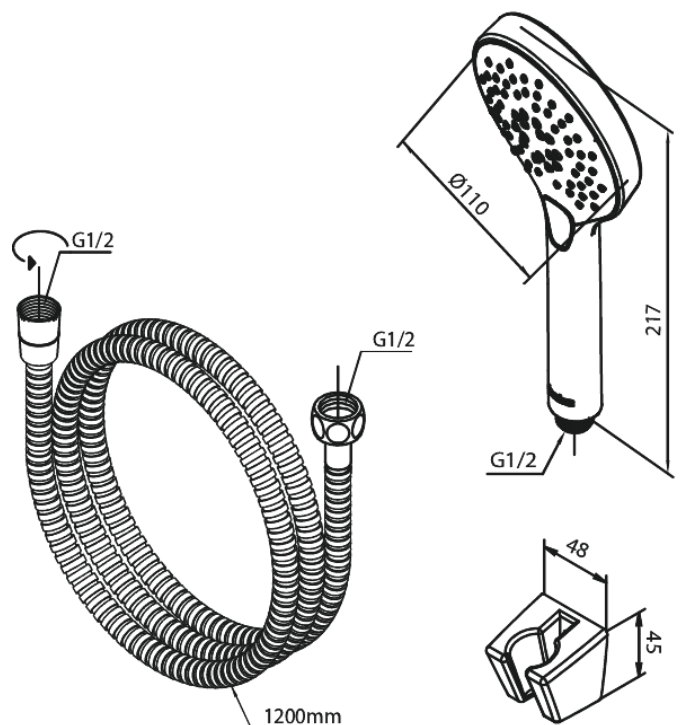

Silhouet

Zestawy do kąpieli

Nr art. 765258800
Wykończenie: Szrotkowany brąz
Seria: Silhouet

EAN 5708516854418

Opis produktu:

Przepływ wody max. 9l/min
3 rodzaje strumienia

Atrybuty

FM Mattsson Denmark ApS
Hvidkærvej 48, 5250 Odense SV