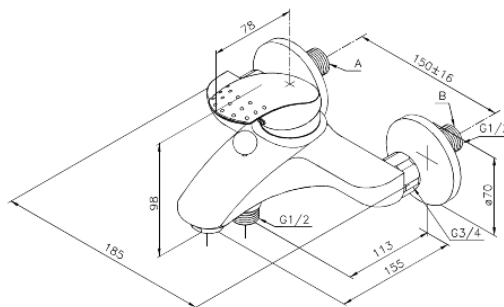

FM Mattsson Denmark ApS
Hvidkærvej 48, 5250 Odense SV

Tel.: 508 953 956 biuro@fmmattssongroup.com

Mere information på <https://damixa.pl>

damixa