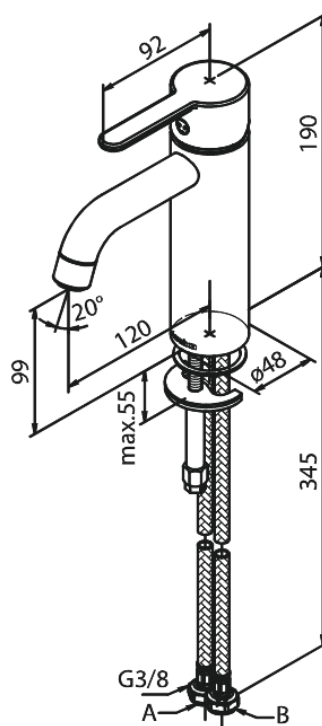

Atrybuty

FM Mattsson Denmark ApS
Hvidkærvej 48, 5250 Odense SV

Tel.: 508 953 956 biuro@fmmattsongroup.com

Mere information på <https://damixa.pl>

damixa