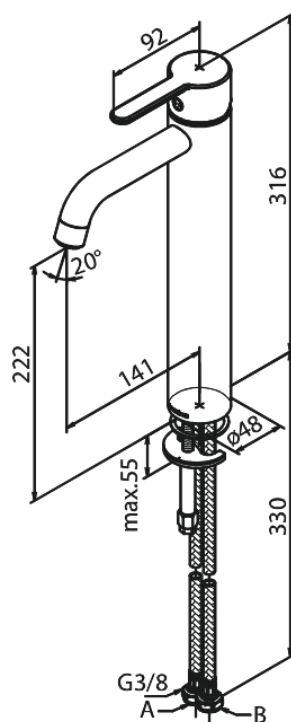

Atrybuty

FM Mattsson Denmark ApS
Hvidkærvej 48, 5250 Odense SV

Tel.: 508 953 956 biuro@fmmattssongroup.com

Mere information på <https://damixa.pl>

damixa