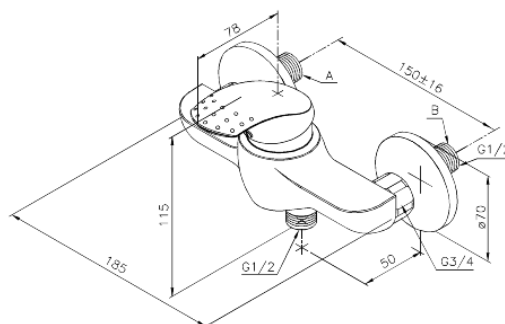

FM Mattsson Denmark ApS
Hvidkærvej 48, 5250 Odense SV

Tel.: 508 953 956 biuro@fmmattssongroup.com

Mere information på <https://damixa.pl>

damixa