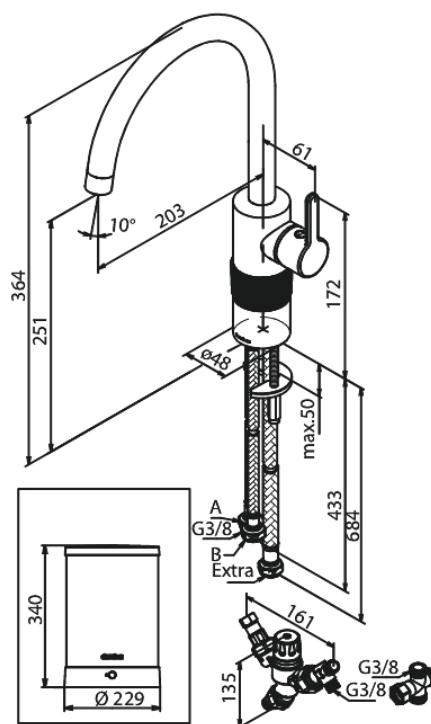

Silhouet

Kran z wrzącą wodą

Nr art. 746778800
Wykończenie: Szczotkowany brąz
Seria: Silhouet

EAN 5708516854593

Opis produktu:

Zakres obrotu wylewki 120°
Głowica ceramiczna
Cold-start
4 liter boiler

Atrybuty