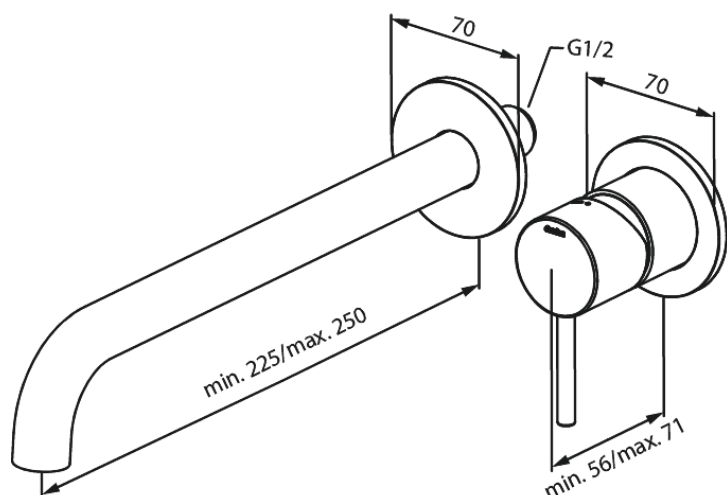

Atrybuty

FM Mattsson Denmark ApS
Hvidkærvej 48, 5250 Odense SV

Tel.: 508 953 956 biuro@fmmattssongroup.com

Mere information på <https://damixa.pl>

damixa