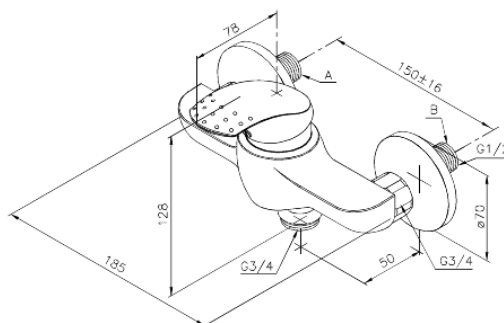

FM Mattsson Denmark ApS
Hvidkærvej 48, 5250 Odense SV

Tel.: 508 953 956 biuro@fmmattssongroup.com

Mere information på <https://damixa.pl>

damixa