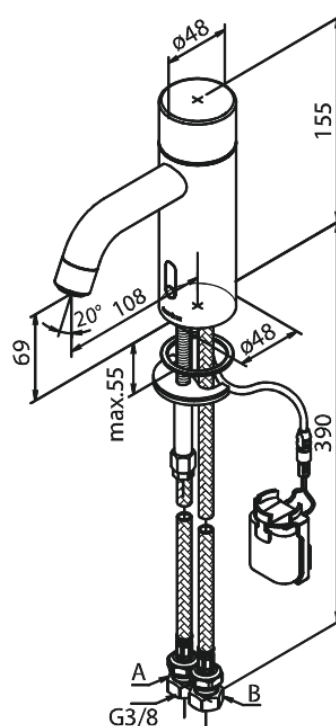

Atrybuty

FM Mattsson Denmark ApS
Hvidkærvej 48, 5250 Odense SV

Tel.: 508 953 956 biuro@fmmattssongroup.com

Mere information på <https://damixa.pl>

damixa