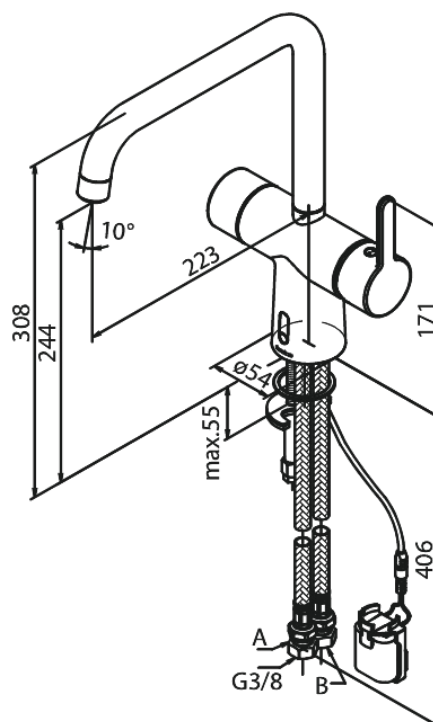

FM Mattsson Denmark ApS
Hvidkærvej 48, 5250 Odense SV

Tel.: 508 953 956 biuro@fmmattssongroup.com

Mere information på <https://damixa.pl>

damixa