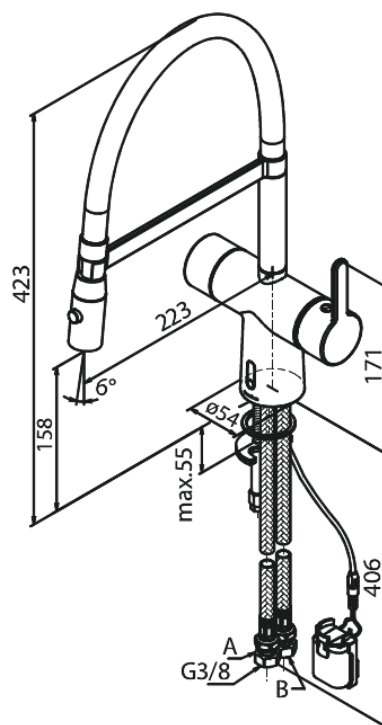

Silhouet

Touchless Pro Bateria kuchenna

Nr art. 741628800
Wykończenie: Szczotkowany brąz
Seria: Silhouet

EAN 5708516854814

Opis produktu:

Zakres obrotu wylewki 120°
Głowica ceramiczna
Rub-Clean
Standardowa instalacja
8/l min aerator
Czujnik bezdotykowy
Łatwa regulacja temperatury i przepływu wody
Mały schowek na baterię mocowany na rzep
Niepotrzebne dodatkowe miejsce w szafce
Higiena
Spray function
Flexible hose