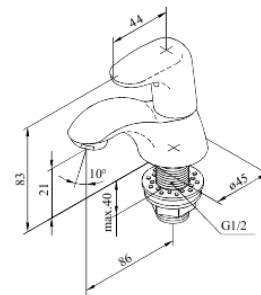

Jupiter

Bateria jednochojna

Nr art. 158300000
Wykończenie: Chrom
Seria: Jupiter

EAN 5708516560883

Opis produktu:

Jednochojowa
Głowice ceramiczne

FM Mattsson Denmark ApS
Hvidkærvej 48, 5250 Odense SV

Tel.: 508 953 956 biuro@fmmattssongroup.com