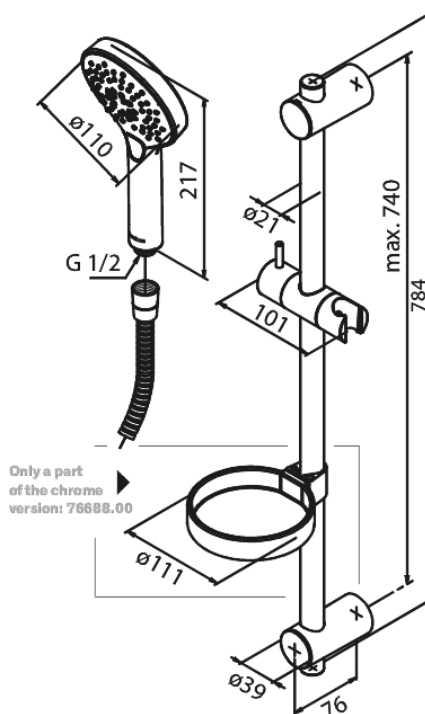

Atrybuty

FM Mattsson Denmark ApS
Hvidkærvej 48, 5250 Odense SV

Tel.: 508 953 956 biuro@fmmattssongroup.com

Mere information på <https://damixa.pl>

damixa