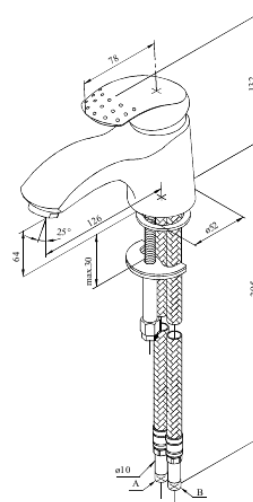

Atrybuty

FM Mattsson Denmark ApS
Hvidkærvej 48, 5250 Odense SV

Tel.: 508 953 956 biuro@fmmattsongroup.com

Mere information på <https://damixa.pl>

damixa