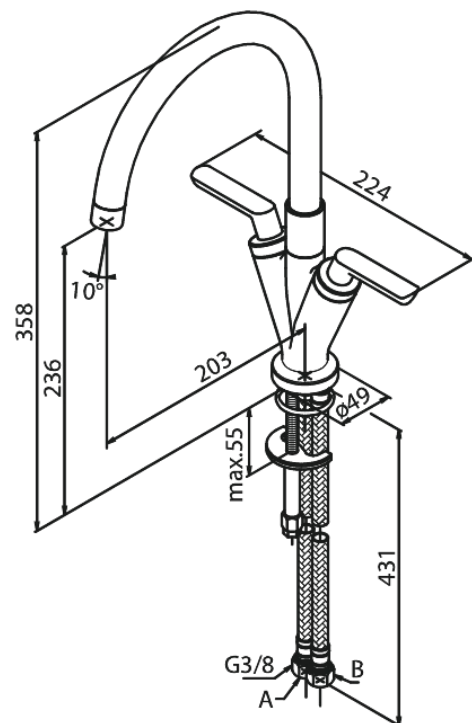

Atrybuty

FM Mattsson Denmark ApS
Hvidkærvej 48, 5250 Odense SV

Tel.: 508 953 956 biuro@fmmattssongroup.com

Mere information på <https://damixa.pl>

damixa