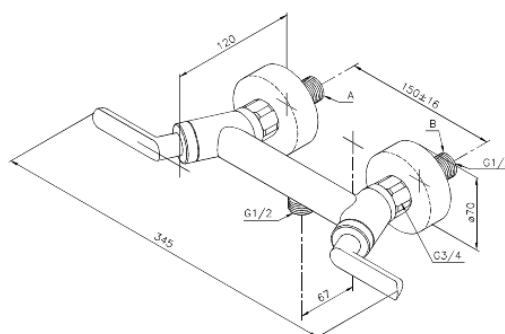

FM Mattsson Denmark ApS
Hvidkærvej 48, 5250 Odense SV

Tel.: 508 953 956 biuro@fmmattssongroup.com

Mere information på <https://damixa.pl>

damixa