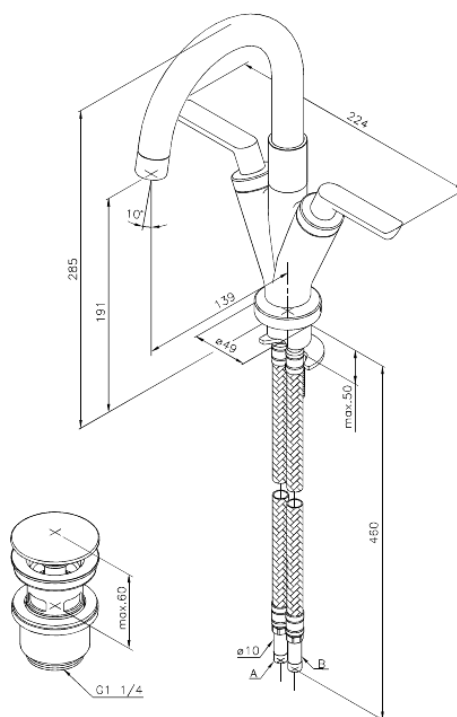

Atrybuty

FM Mattsson Denmark ApS
Hvidkærvej 48, 5250 Odense SV

Tel.: 508 953 956 biuro@fmmattssongroup.com

Mere information på <https://damixa.pl>

damixa