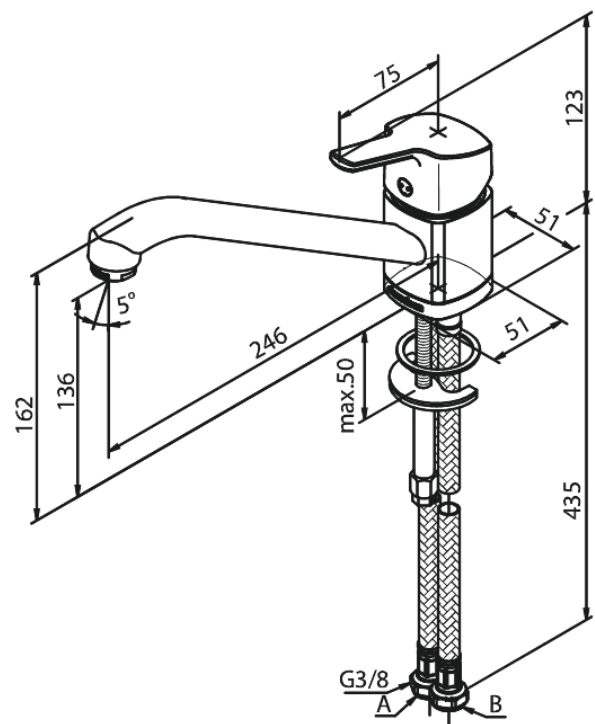

Atrybuty

FM Mattsson Denmark ApS
Hvidkærvej 48, 5250 Odense SV

Tel.: 508 953 956 biuro@fmmattssongroup.com

Mere information på <https://damixa.pl>

damixa