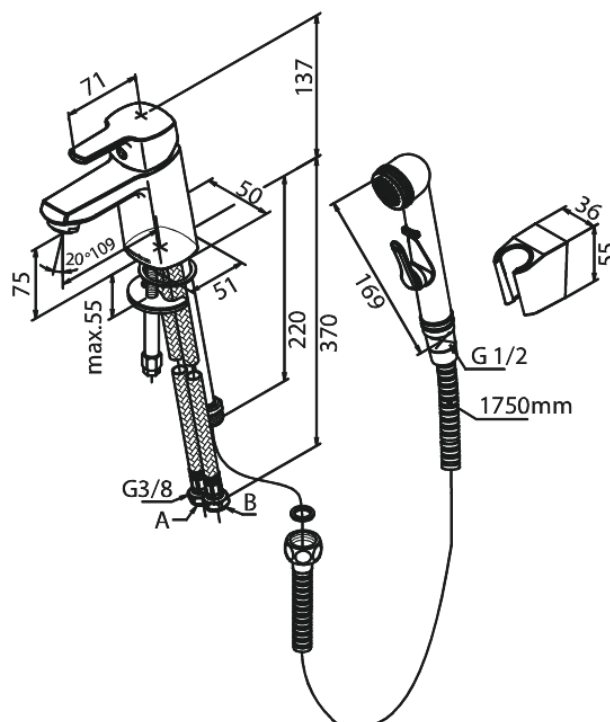

FM Mattsson Denmark ApS
Hvidkærvej 48, 5250 Odense SV

Tel.: 508 953 956 biuro@fmmattssongroup.com

Mere information på <https://damixa.pl>

damixa