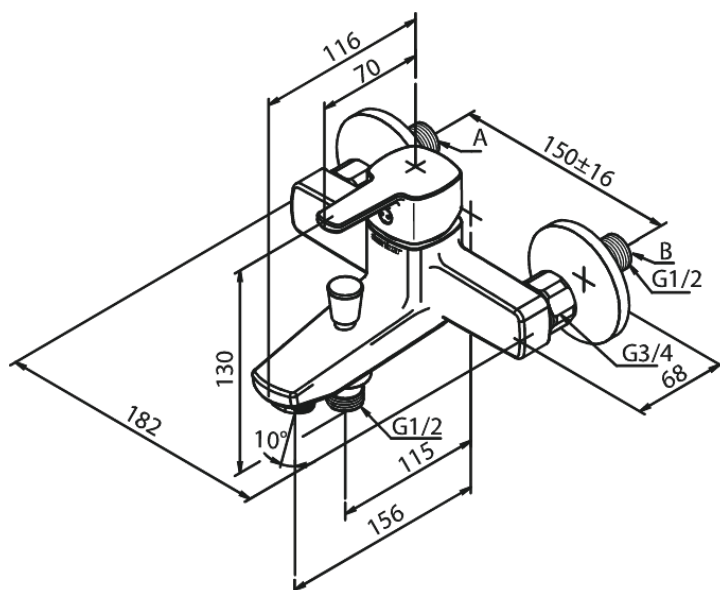

Atrybuty

FM Mattsson Denmark ApS
Hvidkærvej 48, 5250 Odense SV

Tel.: 508 953 956 biuro@fmmattssongroup.com

Mere information på <https://damixa.pl>

damixa