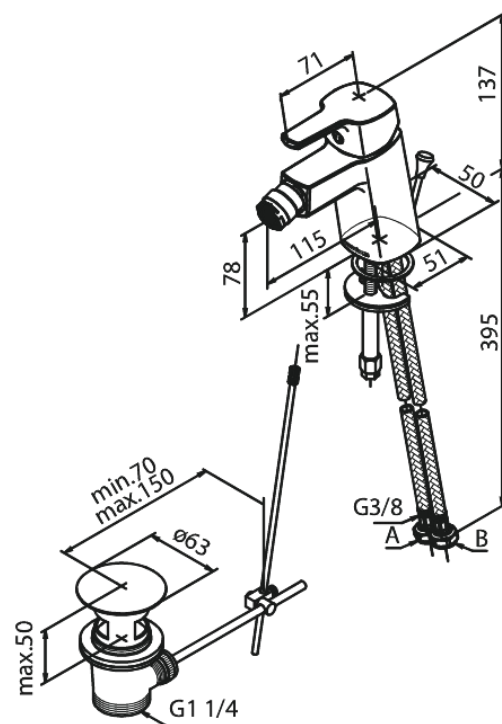

Atrybuty

FM Mattsson Denmark ApS
Hvidkærvej 48, 5250 Odense SV

Tel.: 508 953 956 biuro@fmmattsongroup.com

Mere information på <https://damixa.pl>

damixa