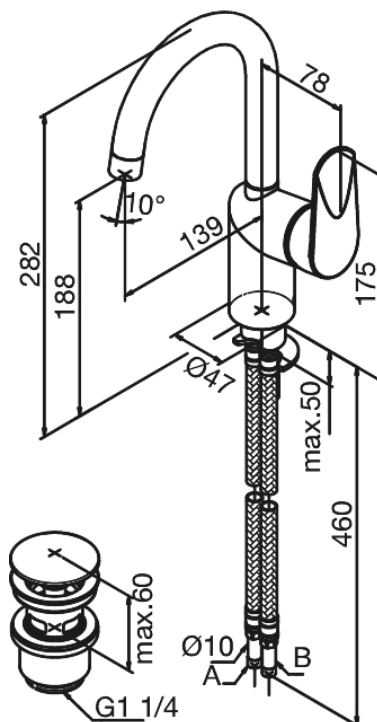

Atrybuty

FM Mattsson Denmark ApS
Hvidkærvej 48, 5250 Odense SV

Tel.: 508 953 956 biuro@fmmattssongroup.com

Mere information på <https://damixa.pl>

damixa