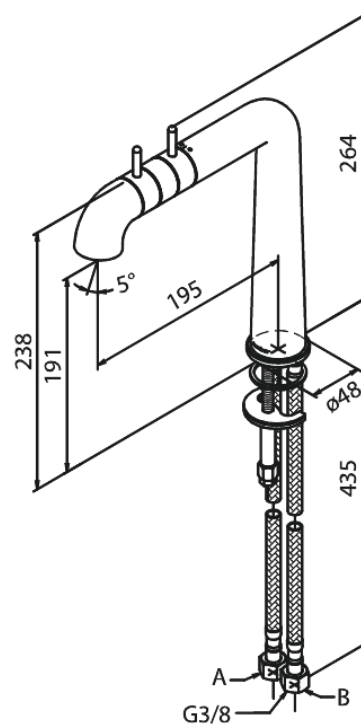

Atrybuty

FM Mattsson Denmark ApS
Hvidkærvej 48, 5250 Odense SV

Tel.: 508 953 956 biuro@fmmattssongroup.com

Mere information på <https://damixa.pl>

damixa