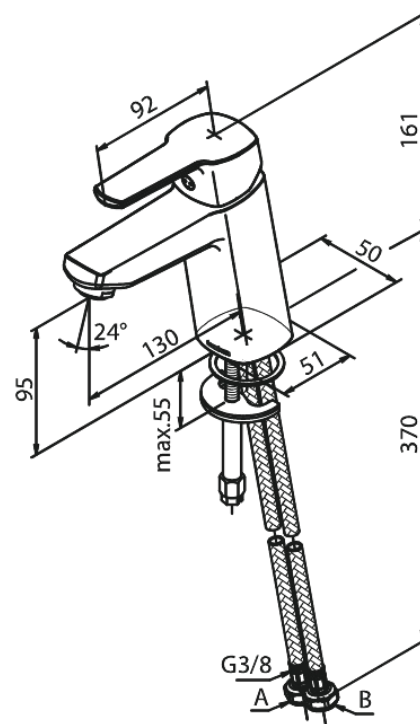

FM Mattsson Denmark ApS
Hvidkærvej 48, 5250 Odense SV

Tel.: 508 953 956 biuro@fmmattssongroup.com

Mere information på <https://damixa.pl>

damixa