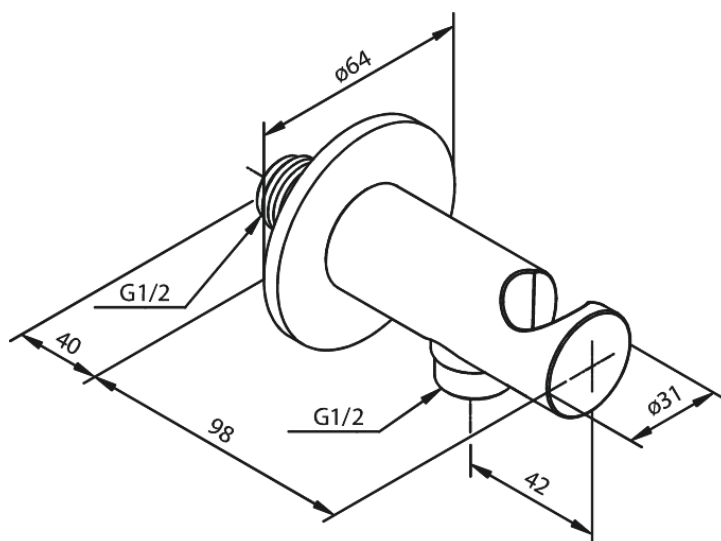

Przyłącze ścienne węża prysznicowego z uchwytem na słuchawkę prysznicową

Nr art. 484466100
Wykończenie: Matowa czerní
Seria:

EAN 5708516828631

FM Mattsson Denmark ApS
Hvidkærvej 48, 5250 Odense SV

Tel.: 508 953 956 biuro@fmmattssongroup.com