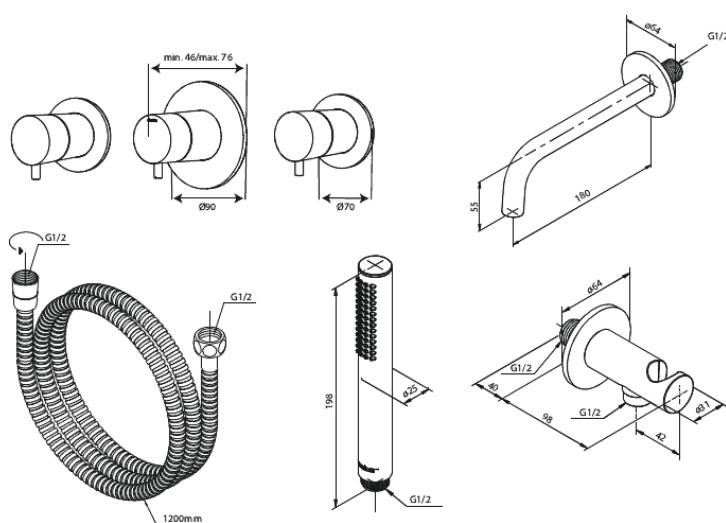

Atrybuty

FM Mattsson Denmark ApS
Hvidkærvej 48, 5250 Odense SV

Tel.: 508 953 956 biuro@fmmattssongroup.com

Mere information på <https://damixa.pl>

damixa