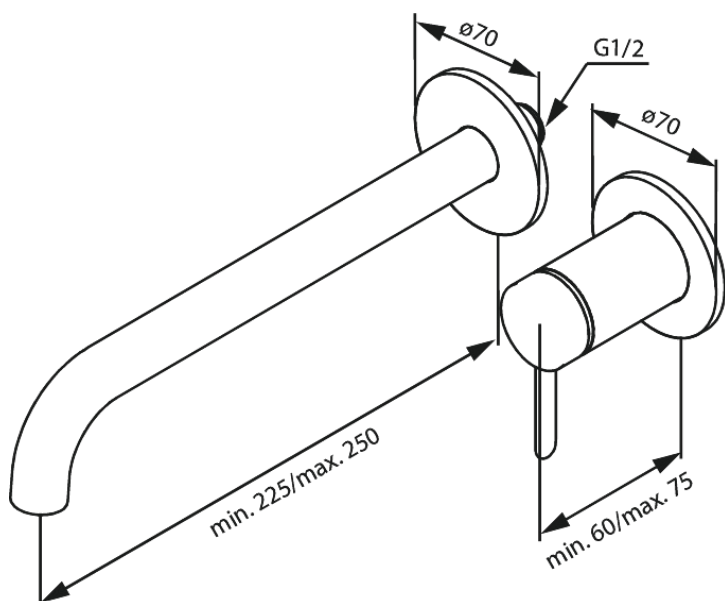

Atrybuty

FM Mattsson Denmark ApS
Hvidkærvej 48, 5250 Odense SV

Tel.: 508 953 956 biuro@fmmattssongroup.com

Mere information på <https://damixa.pl>

damixa