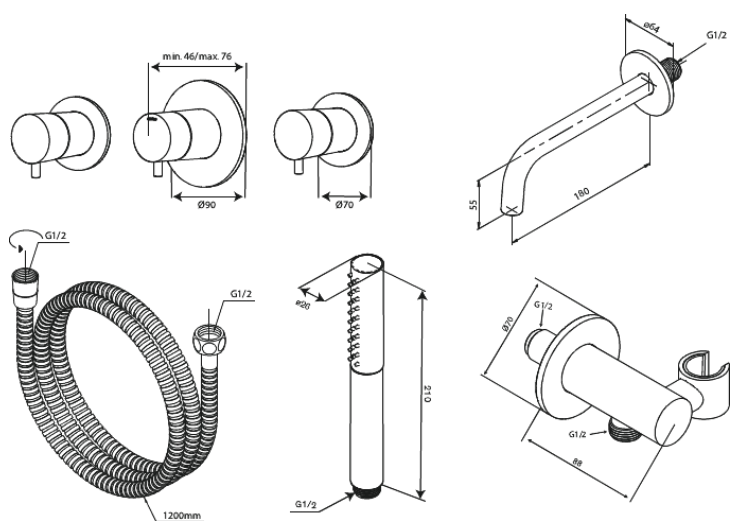

Iris

BS 2

Nr art. 570740000
Wykończenie: Chrom
Seria: Iris

EAN

5708516853909

Opis produktu:

Metalowy element maskujący i uchwyt

Bath spout 18 cm

Słuchawka prysznicowa z 3 funkcjami strumienia

Przyłącze prysznicowe z elastycznym uchwytem na słuchawkę

Wąż prysznicowy 120 cm

FM Mattsson Denmark ApS
Hvidkærvej 48, 5250 Odense SV

Tel.: 508 953 956 biuro@fmmattssongroup.com